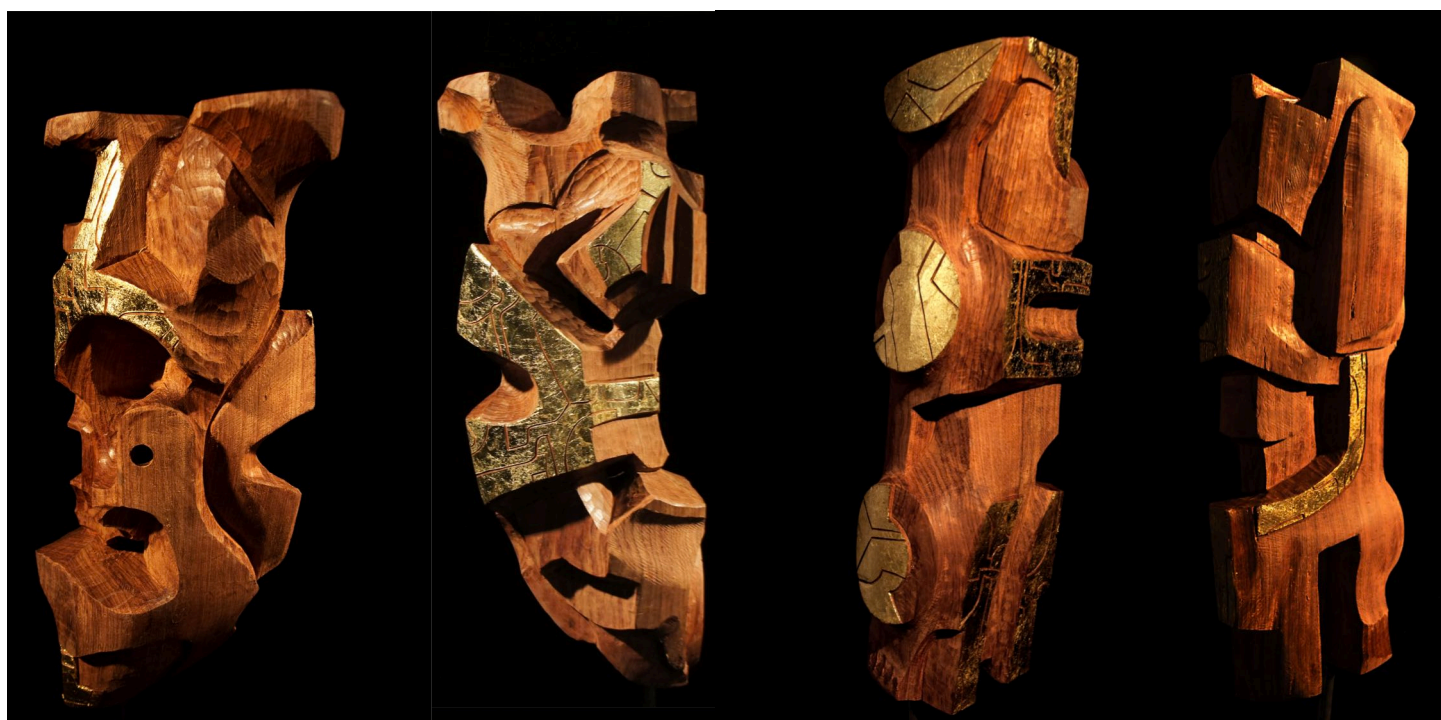

# Organica Bismuth Red

3,50m x 1,25m x 80cm

Pierre calcaire de Marbella, bois, pigment rouge  
2015

# Organica Bismuth Oro I,II,III,IV,V

bois Bubinga, feuille d'aluminium couleur or

180 cm x 50cm x 50cm

2016