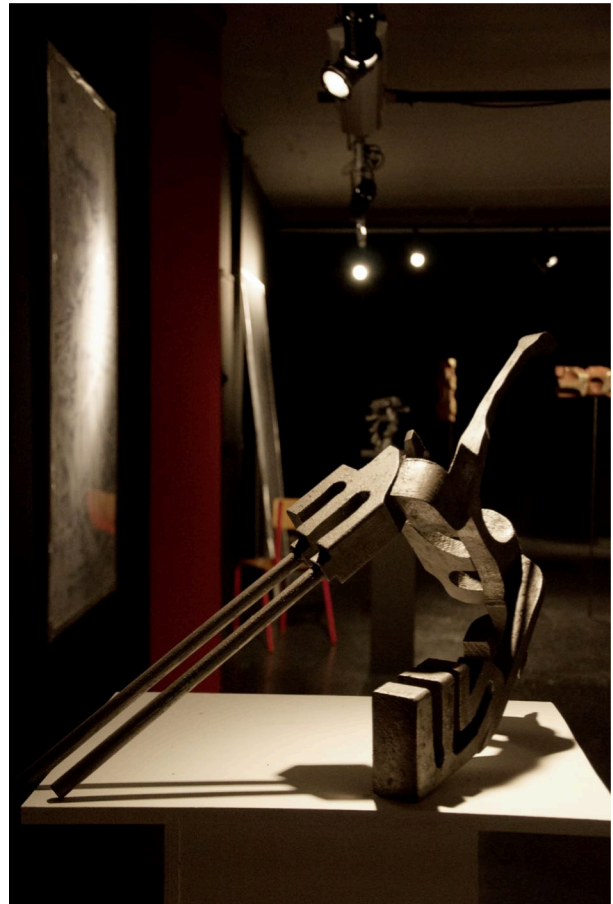

Organica Bismuth Graphita III,IV,V

bois, graphite, 30cm x 40cm x 30cm, 2016